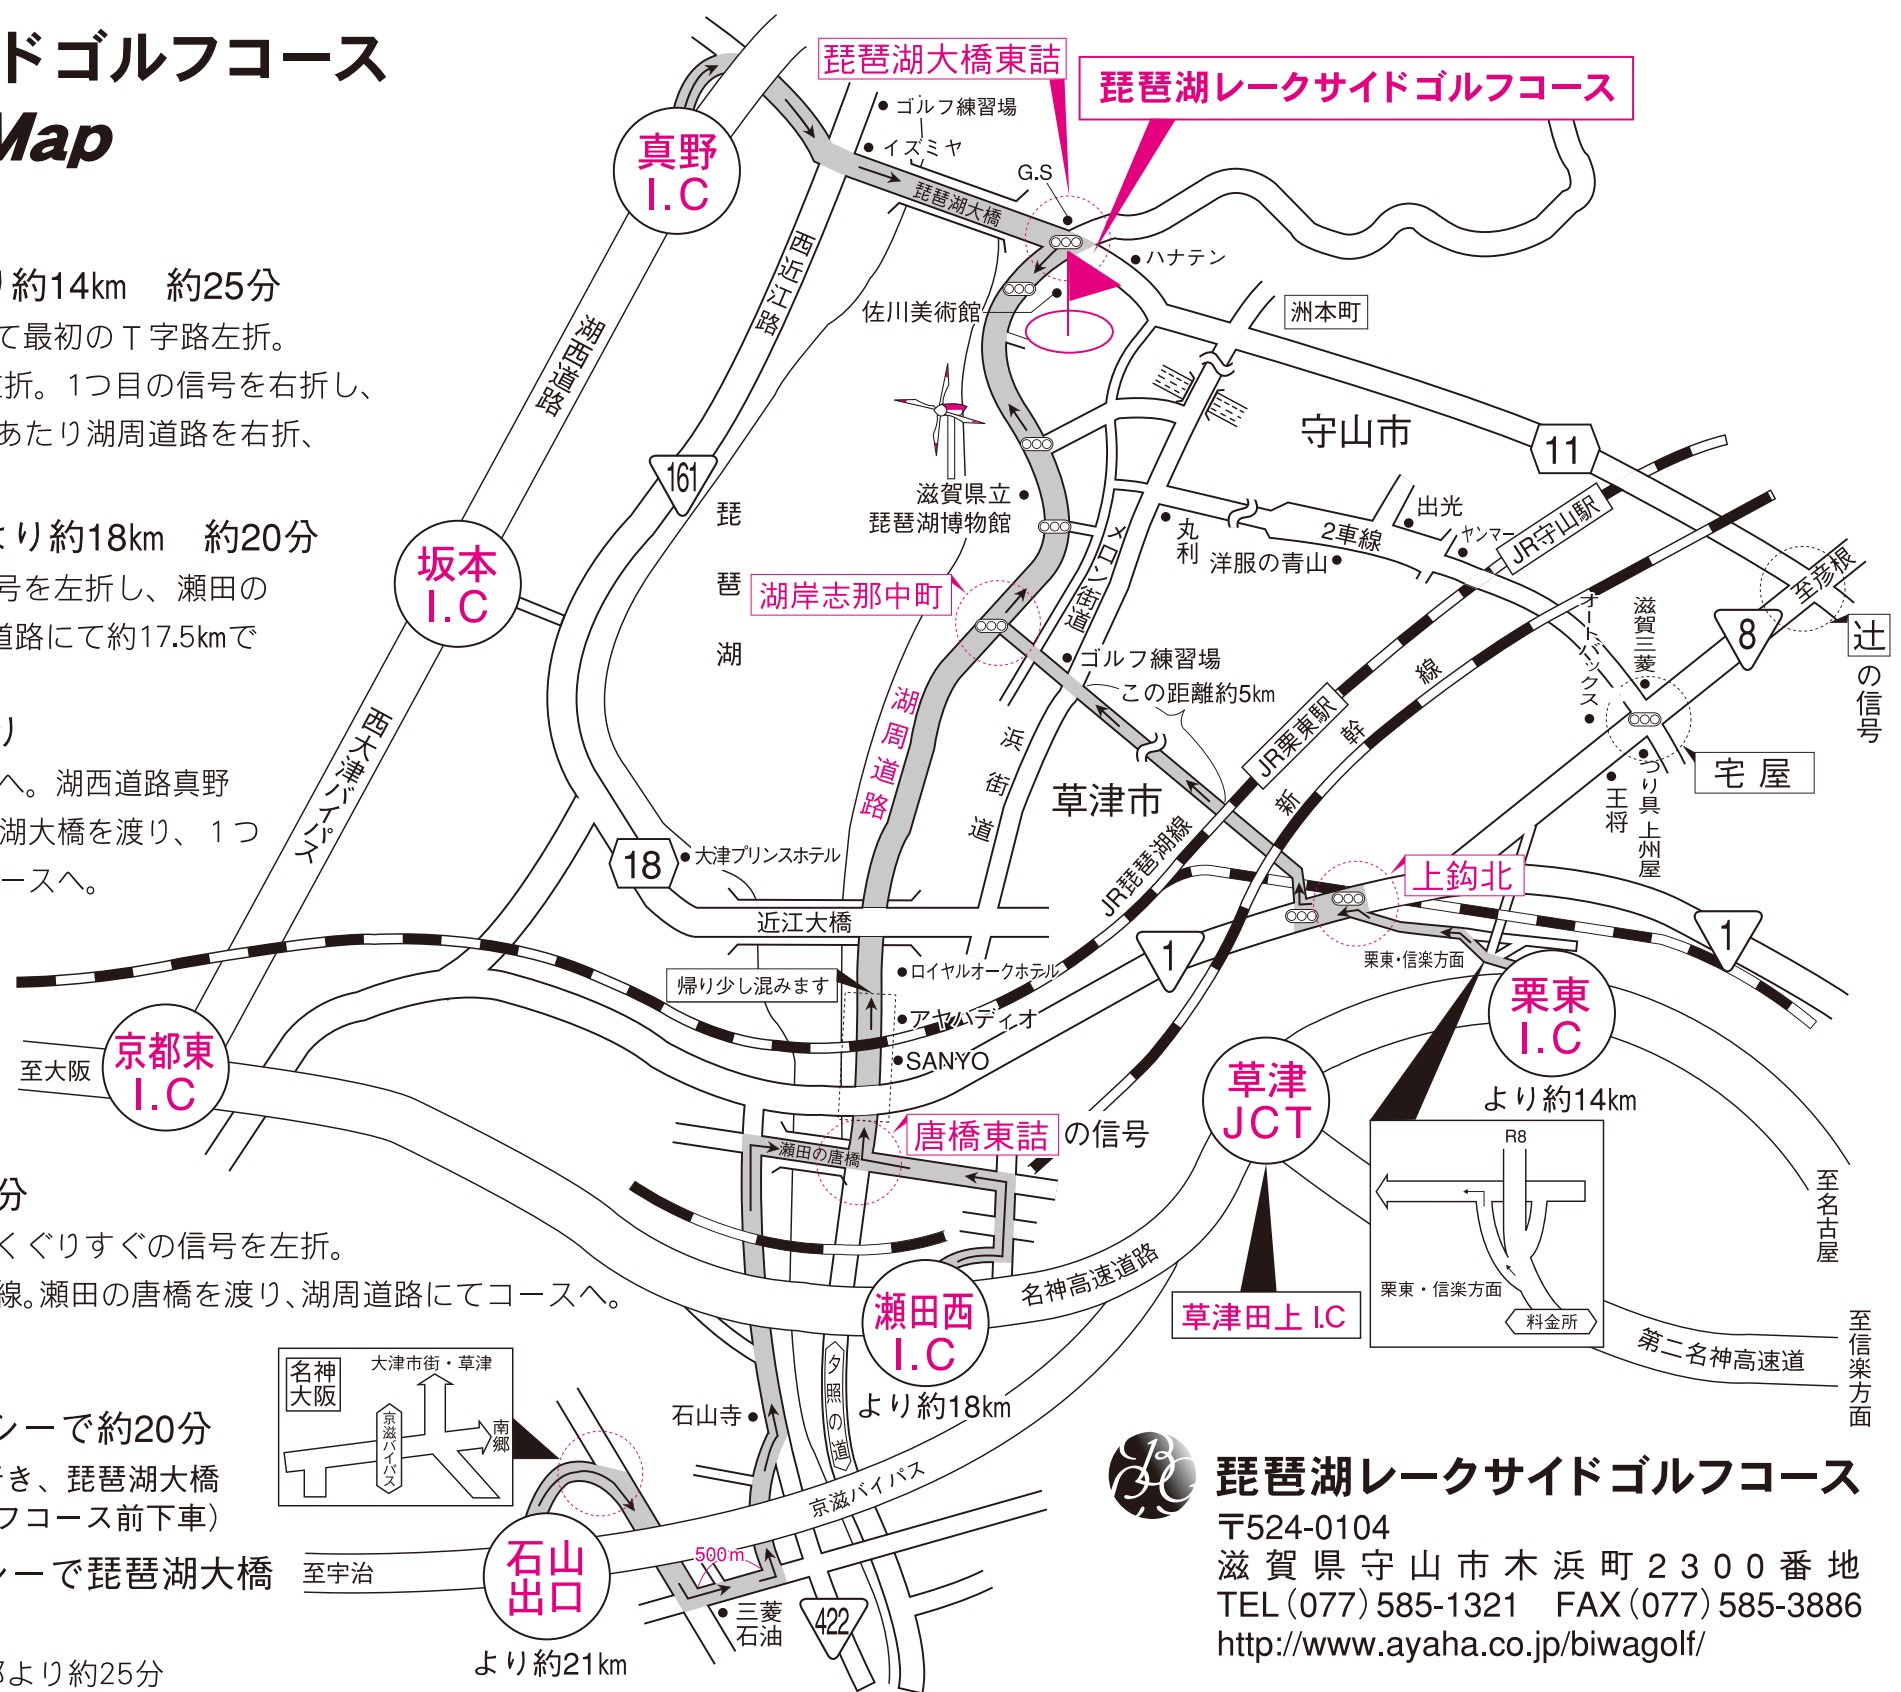

琵琶湖レークサイドゴルフコース GUIDE Map

〈名神高速〉

- 栗東インターチェンジより約14km 約25分
料金所から栗東・信楽方面へ出て最初のT字路左折。国道1号線 上鈎北 交差点を左折。1つ目の信号を右折し、高架を越え道なりに直進。つきあたり湖周道路を右折、6kmでコース。
- 瀬田西インターチェンジより約18km 約20分
料金所の信号左折。2つ目の信号を左折し、瀬田の唐橋東詰 交差点を右折。湖周道路にて約17.5kmでコース。
- 京都東インターチェンジより
料金所を出て西大津バイパス方面へ。湖西道路真野インターチェンジをおりる。琵琶湖大橋を渡り、1つ目の信号を右折。湖周道路にてコースへ。

〈第二名神高速〉

- 草津JCTより(草津田上IC)
栗東ICまたは瀬田西ICへ。

〈京滋バイパス〉

- 石山出口より約21km 約25分
出口の信号を右折。バイパスをくぐりすぐの信号を左折。500m程先の信号を左折、422号線。瀬田の唐橋を渡り、湖周道路にてコースへ。

〈JR〉

- 琵琶湖線 守山駅よりタクシーで約20分
バスで約25分 (佐川美術館行き、琵琶湖大橋ゴルフコース前下車)
- 湖西線 堅田駅よりタクシーで琵琶湖大橋を経て約8分
どちらも大阪より約55分、京都より約25分